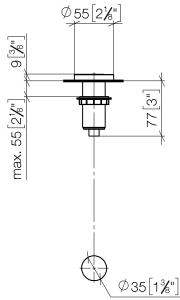

10 713 970

mm [inches]

10 713 970

Ersatzteile für die  
anderen  
Oberflächenvarianten  
finden Sie hier:  
Chrom

**Ersatzteilstückliste**

Nr.	Artikelnummer	Benennung	Verbaumenge	Lieferzeit
1	09 28 10 141 90	Huelse	1	2
2	09 27 87 012-99	Rosette	1	30
3	09 14 10 507 90	Dichtung	1	2
4	09 21 33 045-99	Einsatz	1	30
5	09 14 10 015 90	Dichtung	1	2
6	09 24 01 030 90	Ring	1	2
7	09 14 05 037 90	Dichtung	1	2
8	04 30 01 186 00 90	Huelse	1	2