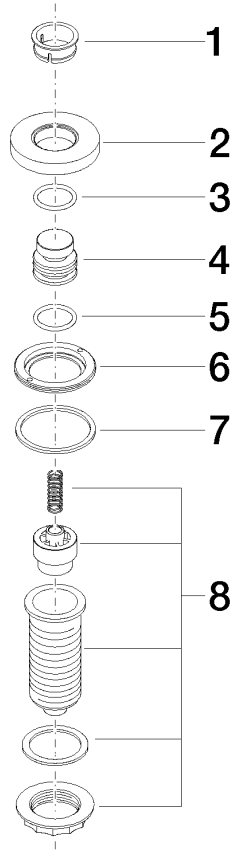

	Dark Platinum gebürstet	10 713 970-99
	Chrom	10 713 970-00
	Platin gebürstet	10 713 970-06
	Platin	10 713 970-08
	Messing (23kt Gold)	10 713 970-09
	Dark Chrome	10 713 970-19
	Messing gebürstet (23kt Gold)	10 713 970-28
	Schwarz matt	10 713 970-33
	Champagne gebürstet (22kt Gold)	10 713 970-46
	Champagne (22kt Gold)	10 713 970-47
	Chrom gebürstet (Edelstahl-Look)	10 713 970-93

10 713 970

mm [inches]

10 713 970

Ersatzteile für die  
anderen  
Oberflächenvarianten  
finden Sie hier:  
Chrom

**Ersatzteilstückliste**

Nr.	Artikelnummer	Benennung	Verbaumenge	Lieferzeit
1	09 28 10 141 90	Huelse	1	2
2	09 27 87 012-99	Rosette	1	30
3	09 14 10 507 90	Dichtung	1	2
4	09 21 33 045-99	Einsatz	1	30
5	09 14 10 015 90	Dichtung	1	2
6	09 24 01 030 90	Ring	1	2
7	09 14 05 037 90	Dichtung	1	2
8	04 30 01 186 00 90	Huelse	1	2